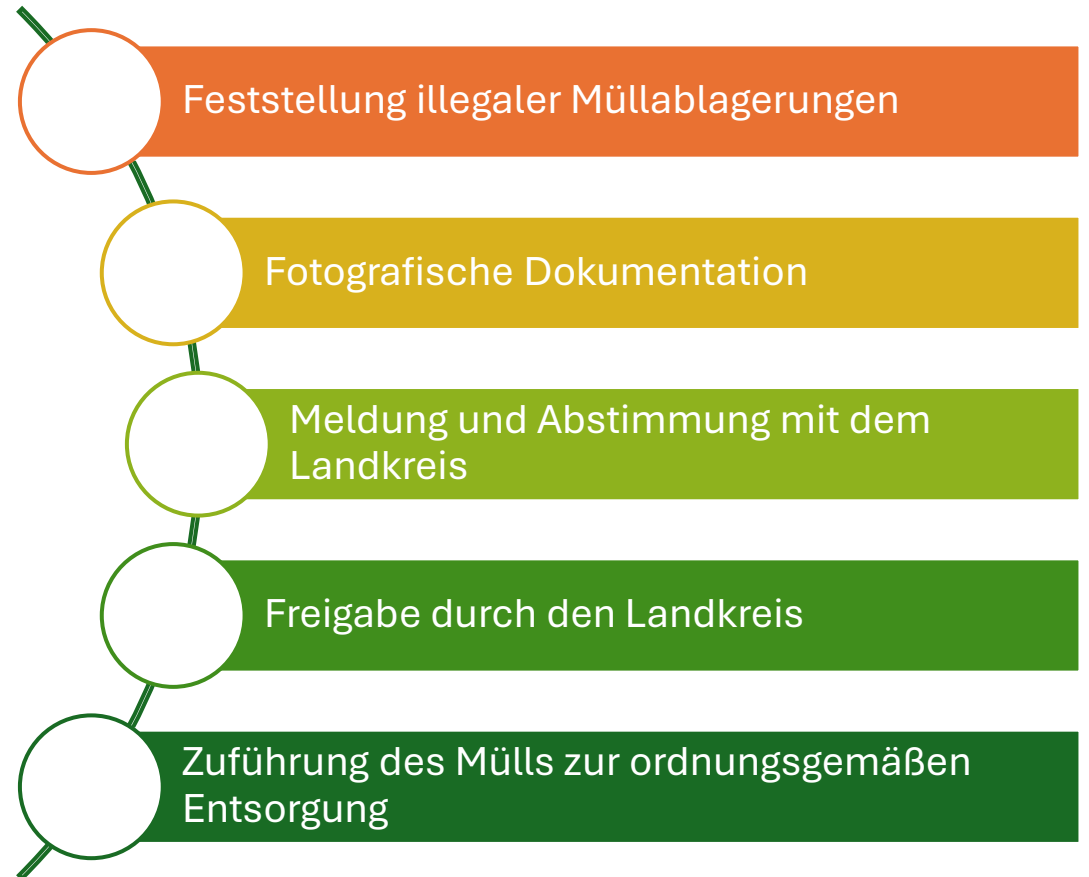

Illegal entsorgter Müll

ein Problem für unsere Stadt

*Eine Teilaufgabe im Rahmen der
Tätigkeiten des
Außendienstmitarbeiters in Teilzeit*

2025 - 130 Müllentsorgungen

Zuständigkeiten

Innerorts:

Zusammenarbeit mit den
Stadtwerken

Außerorts

Zusammenarbeit mit der
Abfallbehörde des Landkreises

Vorgehensweise

gefunden in Coswig

Ziekoer Landstr. / Antonienhüttenweg

Berliner Straße

Am Holländer

Luisenstraße

Luisenstraße

Elberadweg

gefunden zwischen Buro – Klieken - Düben

Kirschbaumreihe / Mittelweg

zwischen A9 -Klieken

Kap-Str. Klieken - Düben

gefunden an der B 107

gefunden zwischen Thießen und Ragösen

Entsorgung wie geht es richtig?

Sperrmüll

selbst entsorgen oder abholen lassen

„Saubere Stadt – Verantwortung für alle“

***Ordnung ist ein
Gemeinschaftsprojekt!***

***Sie kann nur gemeinsam
gewährleistet werden.***