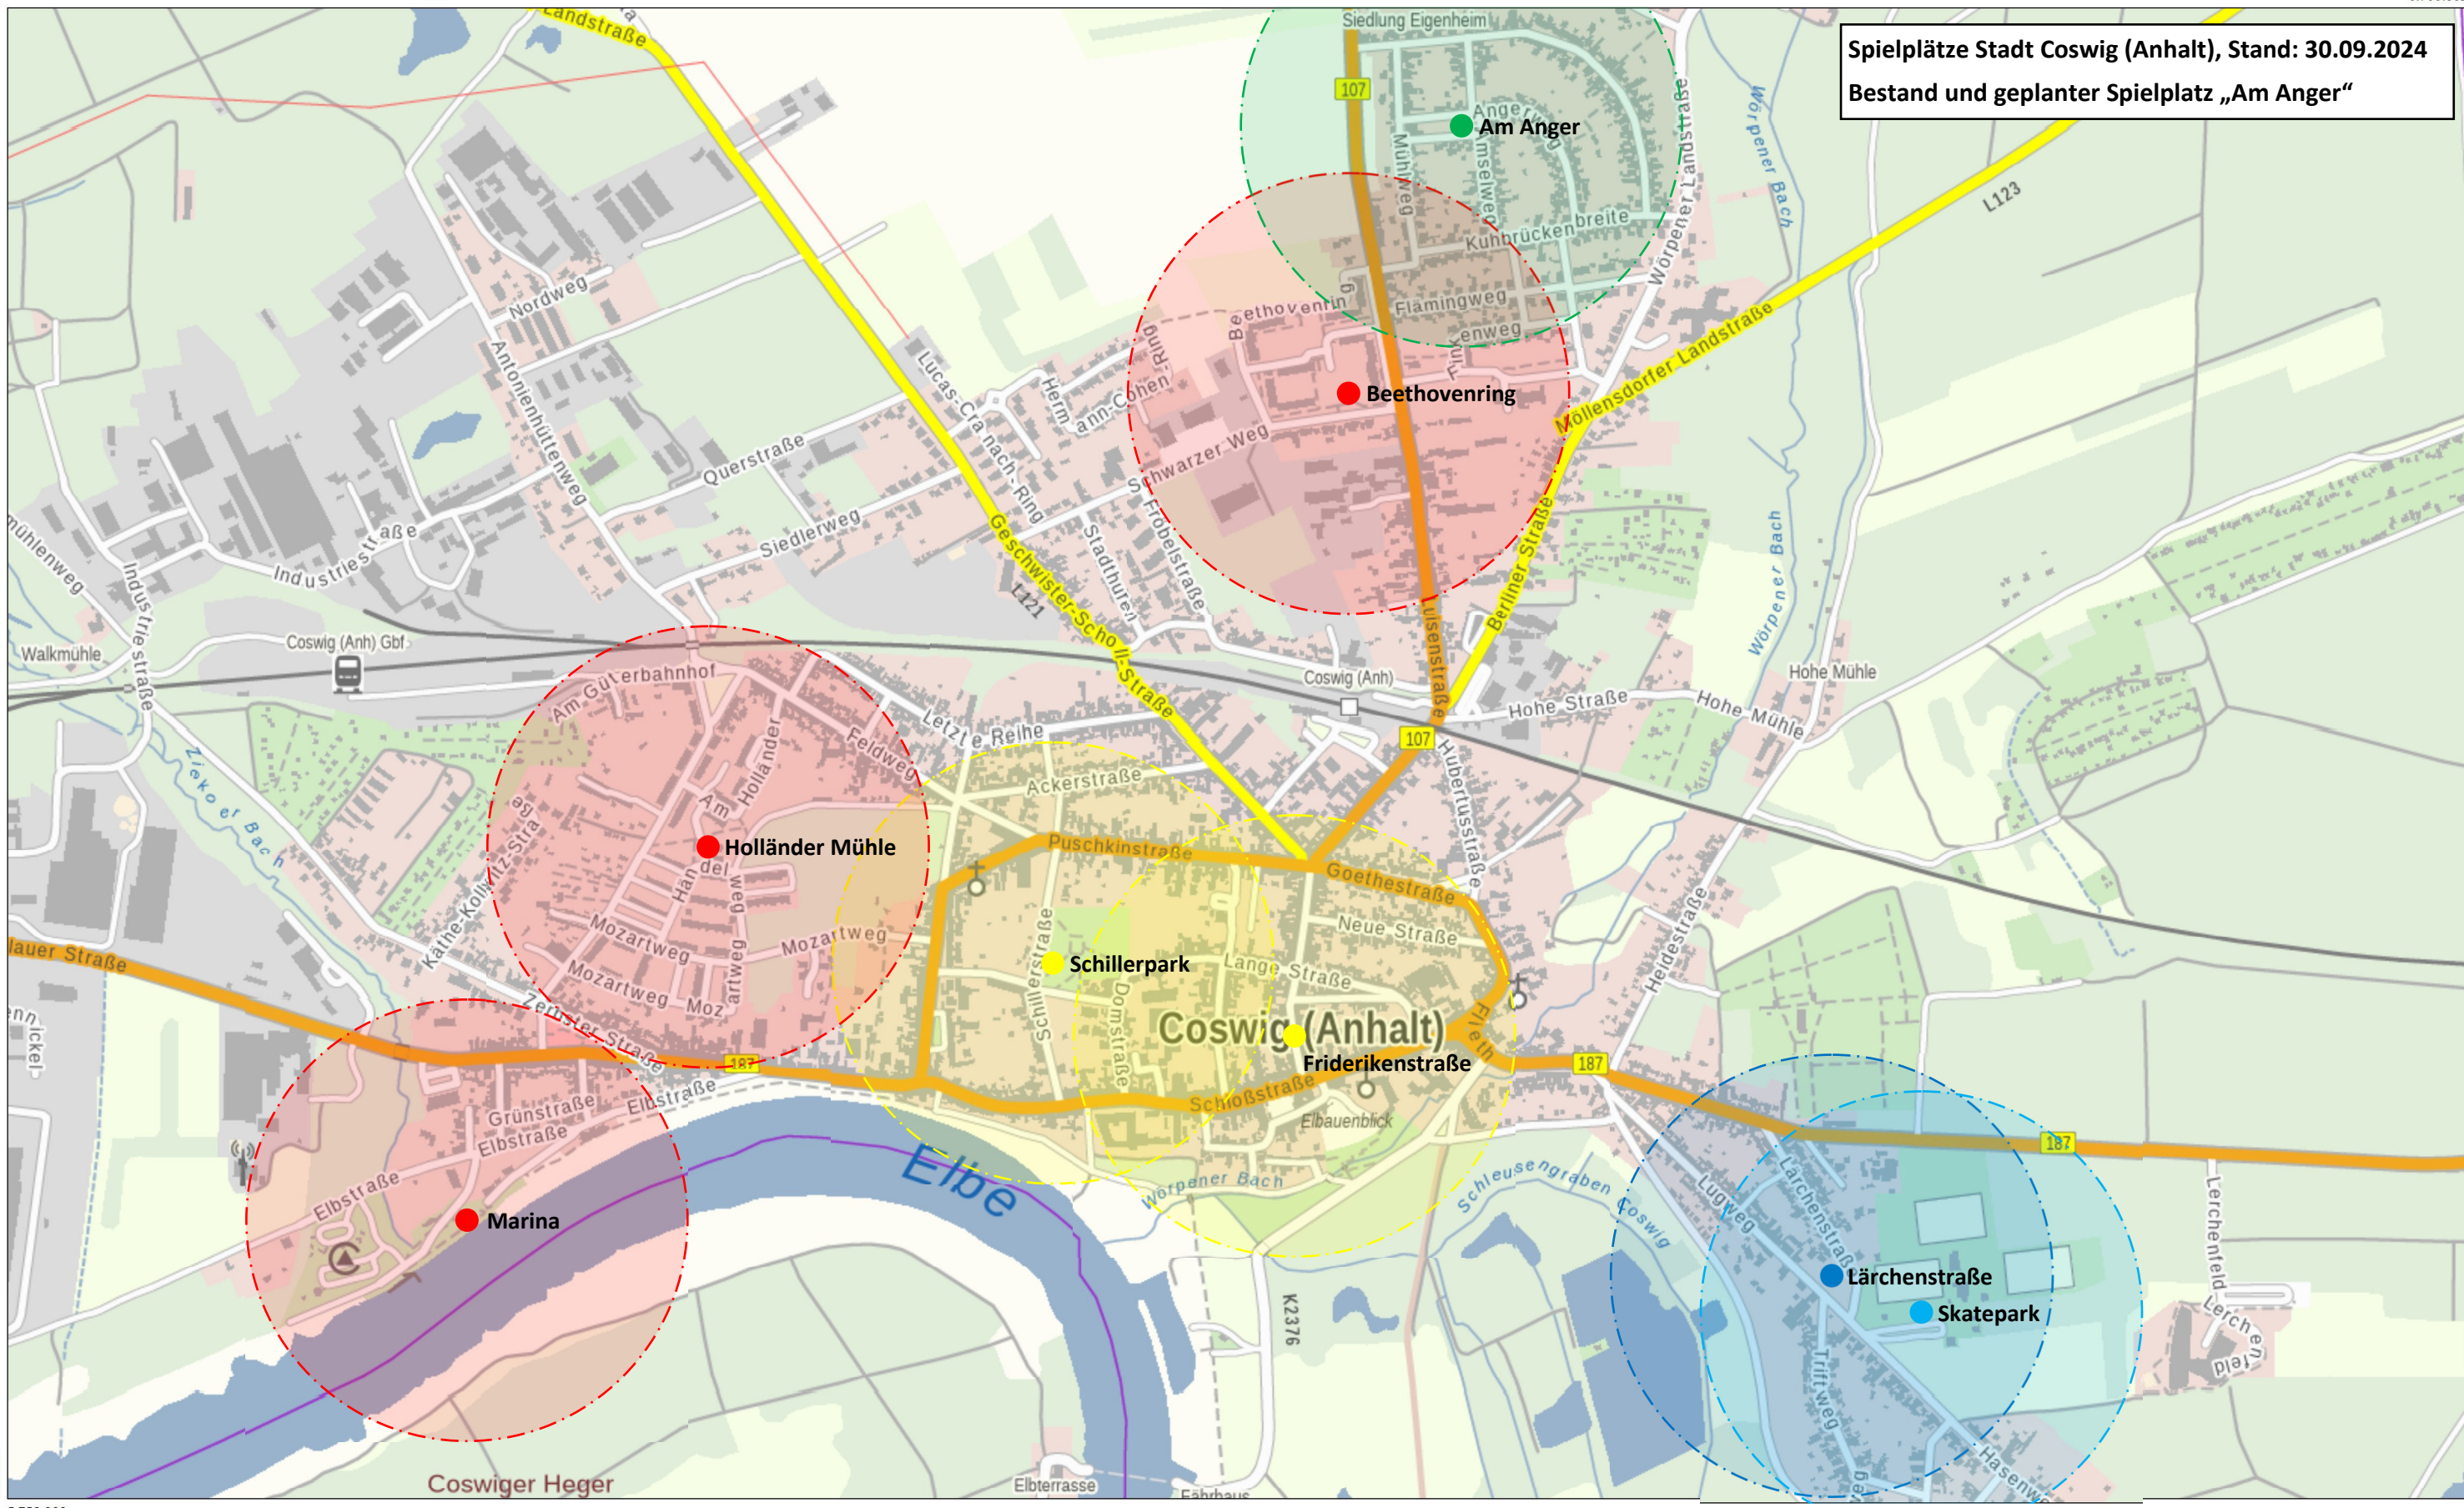

**Spielplätze Stadt Coswig (Anhalt), Stand: 30.09.2024**  
**Bestand und geplanter Spielplatz „Am Anger“**

735.865  
5.752.962

Landesamt für Vermessung und  
Geoinformation Sachsen-Anhalt  
 Telefon: 0391 567-8585  
 Fax: 0391 567-8686  
 E-Mail: [service.lvermgeo@sachsen-anhalt.de](mailto:service.lvermgeo@sachsen-anhalt.de)  
 Internet: <https://www.lvermgeo.sachsen-anhalt.de>

0 0,075 0,15 0,3 0,45  
Kilometer  
 Maßstab 1:10.000  
 Bezugssystem ETRS 1989 UTM Zone 32N

**Sachsen-Anhalt-Viewer**  
 erstellt am: 18.03.2022  
 © GeoBasis-DE / LVermGeo 2022

- Spielplatz Stadt
- Spielplatz WBG, AWG u. privat
- Spielplatz Stadt (Ausbaubedarf)
- Sonderspielplatz
- Standort neuer Spielplatz

Dieser Kartenauszug wurde aus Daten verschiedener raumbezogener Informationssysteme erstellt. Er stellt keine rechtsverbindliche Auskunft dar und darf nicht als amtlicher Auszug verwendet werden.